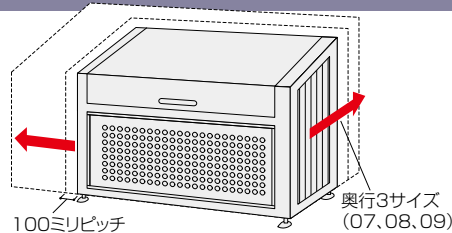

本体丸ごと水洗いOK。

直接水を掛けて、こびりついた
汚れも洗い流せます。
(イラストはPS型)

ゴミ袋のかみ込みを
防ぐダンパーを採用。

本体をしっかり
固定するアンカー式

オプションでさらに使いやすく。

仕切り板

ゴミを分別収集する場合に便利です。

現場にあわせて間口1,200mm~1,800mm
(100mmピッチ) まで対応!

スペースにあわせて間口100mmピッチで対応します。

特注対応で前面パネルを前倒れ式に
変更も可能です。(PS型のみ)