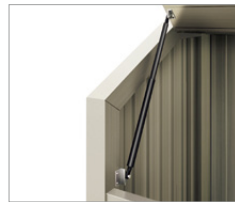

PSR型・PS型・PS型スリムタイプ・EA型

開閉らくらく。出し入れしやすい上開き式。
強風によるはね上がり防止のロック施錠付。

はね上がり防止用
鍵付き

はね上がりを防止し、
確実にロックする施錠を採用。

確実に施錠ができる専用
鍵付。強風による扉のはね
上がりを防ぎます。

写真はPS型

パンチングパネル(PS型)、横ライン
(EA型)のメリットは。

- 通風性** 庫内にゴミの臭いがこもりません。
- 安全確認** 中が確認できるから安心です。

本体丸ごと水洗いOK。

直接水を掛けて、こびりついた
汚れも洗い流せます。
(イラストはPS型)

ゴミ袋のかみ込みを
防ぐダンパーを採用。

本体をしっかり
固定するアンカー式

オプションでさらに使いやすく。

仕切り板

ゴミを分別収集する場合に便利です。

現場にあわせて間口1,200mm~1,800mm
(100mmピッチ) まで対応!

スペースにあわせて間口100mmピッチで対応します。

特注対応で前面パネルを前倒れ式に
変更も可能です。(PS型のみ)