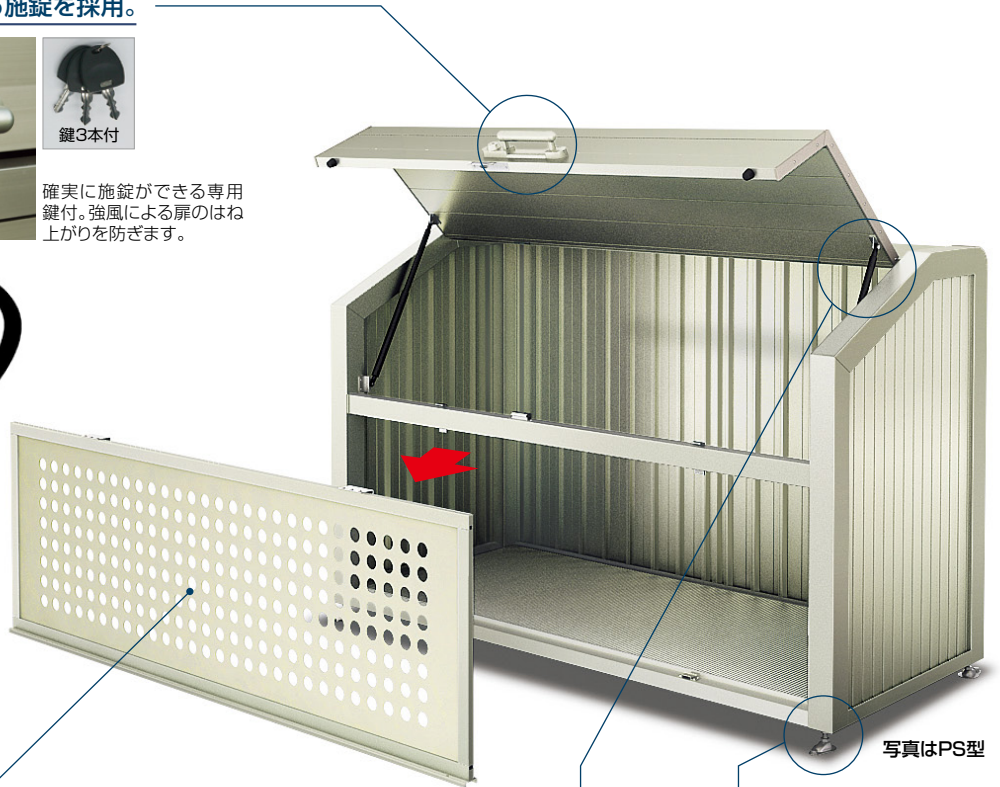

PSR型・PS型・PS型スリムタイプ・EA型

開閉らくらく。出し入れしやすい上開き式。
強風によるはね上がり防止のロック施錠付。

はね上がり防止用
鍵付き

はね上がりを防止し、
確実にロックする施錠を採用。

確実に施錠ができる専用
鍵付。強風による扉のはね
上がりを防ぎます。

写真はPS型

パンチングパネル(PS型)、横ライン
(EA型)のメリットは。

- 通風性** 庫内にゴミの臭いがこもりません。
- 安全確認** 中が確認できるから安心です。

本体丸ごと水洗いOK。

直接水を掛けて、こびりついた
汚れも洗い流せます。
(イラストはPS型)

ゴミ袋のかみ込みを
防ぐダンパーを採用。

本体をしっかり
固定するアンカー式

オプションでさらに使いやすく。

仕切り板

ゴミを分別収集する場合に便利です。

現場にあわせて間口1,200mm~1,800mm
(100mmピッチ) まで対応!

スペースにあわせて間口100mmピッチで対応します。

特注対応で前面パネルを前倒れ式に
変更も可能です。(PS型のみ)